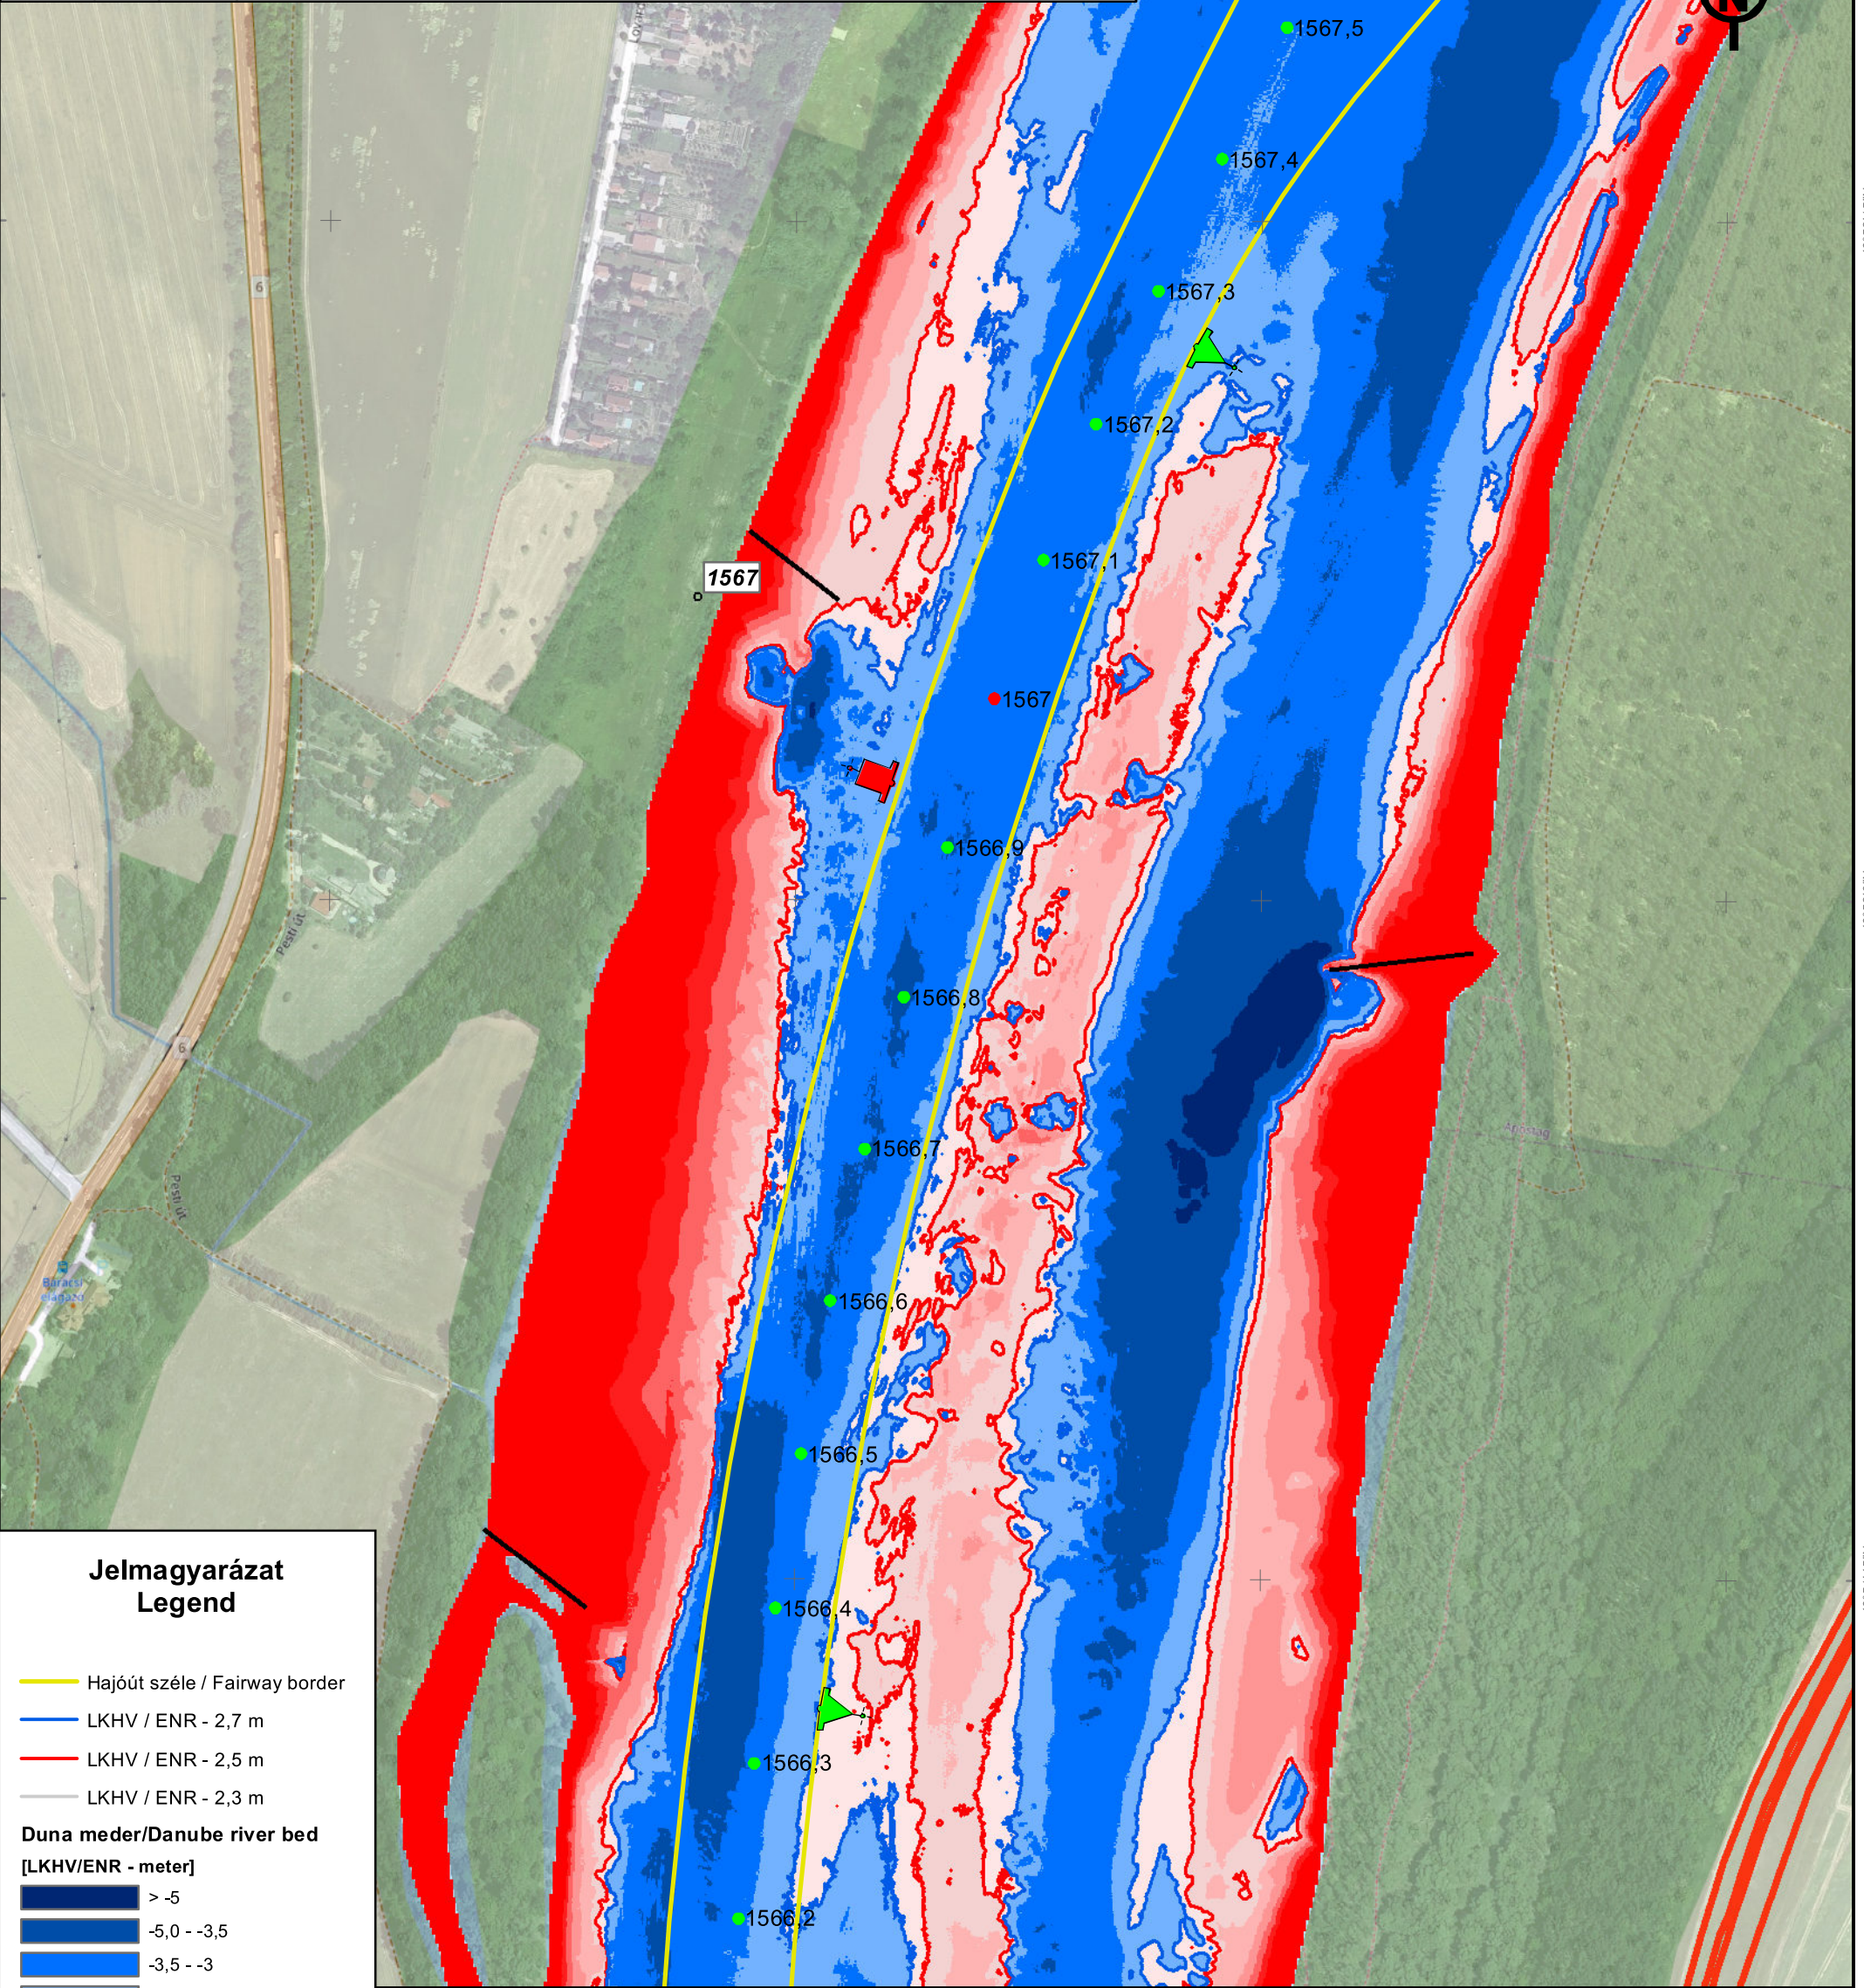

Mélység LKHV-nál: 27 dm 80 m szélességben

Depth at ENR: 27 dm in 80 m

LKHV vízállás (ENR WL): Dunaföldvár -116 cm (1560.60 fkm)

Érvényes (Valid): 2024.02.09.

1:4000

**Jelmagyarázat
Legend**

- Hajóút széle / Fairway border
- LKHV / ENR - 2,7 m
- LKHV / ENR - 2,5 m
- LKHV / ENR - 2,3 m

**Duna meder/Danube river bed
[LKHV/ENR - meter]**

- > -5
- 5,0 - -3,5
- 3,5 - -3
- 3,0 - -2,7
- 2,7 - -2,5
- 2,5 - -2,3
- 2,3 - -2
- 2,0 - -1,5
- 1,5 - -1
- 0,1 - -0,5
- 0,5 - 0

Felhívjuk a hajósok figyelmét, hogy a mederfelmérés óta a meder, illetve a kitűzés változhatott. A hajóút pontos helyzetét a kihelyezett bóják mutatják. A feltüntetett mélységek DB2006 vízszintre redukáltak.

Please note that since the date of surveying, riverbed or fairway marking may have changed. Exact location of the fairway are shown by the buoys. Indicated depths are referred to ENR2006.

46°52'15"N
46°52'0"N
46°51'45"N
46°51'30"N

18°55'15"E 18°55'30"E 18°55'45"E 18°56'0"E